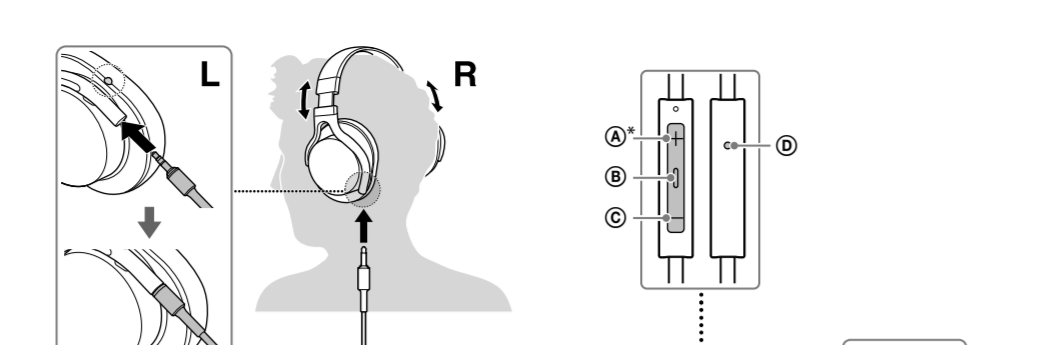

Magyar Sztereó fejhallgató

FIGYELEM!

Jellemzők

A használható iPod/iPhone/iPad típusok