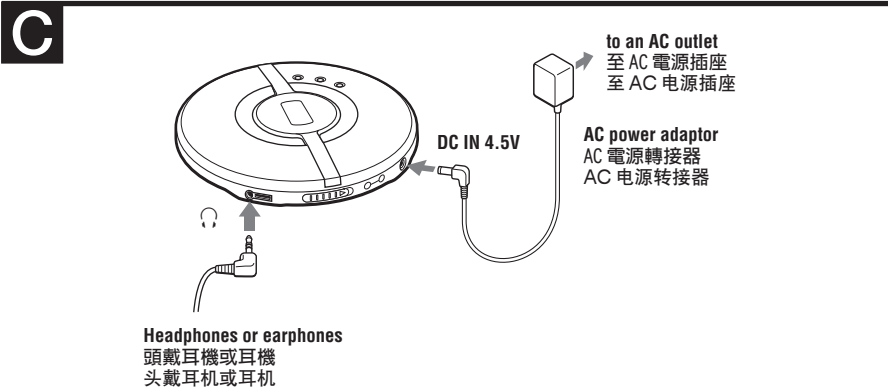

English

WARNING

To prevent fire or shock hazard, do not expose the unit to rain or moisture.

Do not install the appliance in a confined space, such as a bookcase or built-in cabinet.

Certain countries may regulate disposal of the battery used to power this product. Please consult with your local authority.

CAUTION

- INVISIBLE LASER RADIATION WHEN OPEN
- DO NOT STARE INTO BEAM OR VIEW DIRECTLY WITH OPTICAL INSTRUMENTS
- CLASS 1M INVISIBLE LASER RADIATION WHEN OPEN
- DO NOT VIEW DIRECTLY WITH OPTICAL INSTRUMENTS

Power Sources

To use the AC power adaptor (C)

1. 1 Connect the AC power adaptor to an AC outlet.

To use the batteries (B)

Dry batteries

- LR6 (size AA) alkaline batteries

To insert the batteries

1. 1 Open the battery compartment lid inside your CD player.
2. 2 Insert two batteries by matching the to the diagram in the battery compartment and close the lid until it clicks into place.

Battery life* (approx. hours)

(When the CD player is used on a flat and stable place.)
Playing time varies depending on how the CD player is used.

	G-PROTECTION 设定	
	ON	OFF
Two Sony alkaline batteries LR6 (SG) (produced in Japan)	50	45

* Measured value by the standard of JEITA (Japan Electronics and Information Technology Industries Association).

To check the remaining power of the batteries

You can check it in the display.
Replace the batteries when flashes.

→ → Lo batt*

*Beep sounds.

Notes

Notes on using the dry batteries

- Be sure to remove the AC power adaptor.
- When the batteries are depleted, replace both batteries with new ones.

E

Playing a CD

To insert a CD

1. 1 Slide OPEN to open the lid (A).
2. 2 Fit the CD to the pivot, then close the lid (D).

Notes

To operate the CD player

Button/Switch Function/Operation

1 (AMS*/搜索)
Press once to find the beginning of the current/next track. Press or repeatedly to find the beginning of the previous/succeeding tracks. Press and hold or to go backward/forward quickly.

2 (play/pause)
• Press to start play. Press again to pause play.
To play from the first track, press for 2 seconds or more while the CD player is stopped.
• Also press to enter the selection.

3 HOLD
Use to lock the controls to prevent accidental button presses.

6 SOUND*2
• Use to emphasize the bass-boosted sound. Press repeatedly to select BASS or BASS . BASS enhances more than BASS .*3
• Also use to keep down the maximum volume to protect your hearing. Press and hold until “AVLS*” appears in the display. The AVLS function is turned on. To turn off the AVLS function, press and hold again until “AVLS” disappears.

7 (stop)
Press to stop play.

8 VOL +/-
Press to adjust the volume.

*1 AMS = Automatic Music Sensor

*2 If you disconnect the power sources, all settings return to the defaults.

*3 If the sound is distorted when using the SOUND function, turn down the volume.

* AVLS = Automatic Volume Limiter System

CE 標誌的有效性，僅限於那些有法律限制的國家，主要在 EEA (歐洲經濟區) 國家。

CE 標誌的有效性，僅限於那些有法律限制的國家，主要在 EEA (歐洲經濟區) 國家。

CE 標誌的有效性，僅限於那些有法律限制的國家，主要在 EEA (歐洲經濟區) 國家。

CE 標誌的有效性，僅限於那些有法律限制的國家，主要在 EEA (歐洲經濟區) 國家。