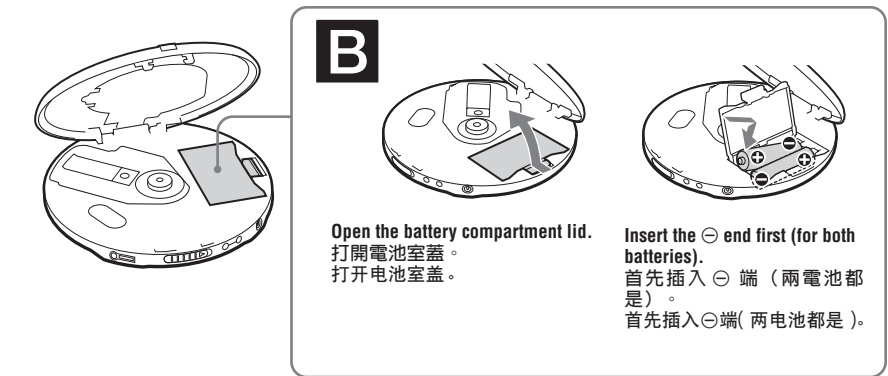

CD player (inside)/CD 唱機 (裡面)/CD 播放机 (里面)

Display/顯示器/显示器