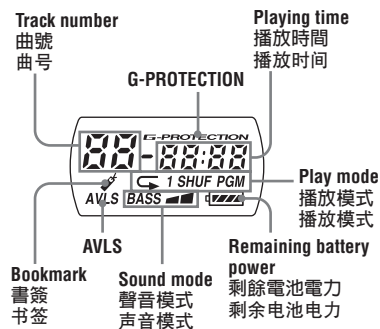

Display/顯示器/显示器

English

WARNING

To prevent fire or shock hazard, do not expose the unit to rain or moisture.

Do not install the appliance in a confined space, such as a bookcase or built-in cabinet.

Certain countries may regulate disposal of the battery used to power this product. Please consult with your local authority.

CAUTION

- INVISIBLE LASER RADIATION WHEN OPEN
- DO NOT STARE INTO BEAM OR VIEW DIRECTLY WITH OPTICAL INSTRUMENTS
- CLASS 1M INVISIBLE LASER RADIATION WHEN OPEN
- DO NOT VIEW DIRECTLY WITH OPTICAL INSTRUMENTS

Power Sources

To use the AC power adaptor (C)

1. 1 Connect the AC power adaptor to an AC outlet.

To use the batteries (B)

Dry batteries

- LR6 (size AA) alkaline batteries

To insert the batteries

1. 1 Open the battery compartment lid inside your CD player.
2. 2 Insert two batteries by matching the to the diagram in the battery compartment and close the lid until it clicks into place.

Battery life* (approx. hours)

(When the CD player is used on a flat and stable place.)
Playing time varies depending on how the CD player is used.

	G-PROTECTION 设定	
	ON	OFF
Two Sony alkaline batteries LR6 (SG) (produced in Japan)	50	45

* Measured value by the standard of JEITA (Japan Electronics and Information Technology Industries Association).

To check the remaining power of the batteries

You can check it in the display.
Replace the batteries when flashes.

→ → Lo batt*

*Beep sounds.

Notes

Notes on using the dry batteries

- Be sure to remove the AC power adaptor.
- When the batteries are depleted, replace both batteries with new ones.

E

Playing a CD

To insert a CD

1. 1 Slide OPEN to open the lid (A).
2. 2 Fit the CD to the pivot, then close the lid (D).

Notes

To operate the CD player

Button/Switch Function/Operation

1 (AMS*/搜索)
Press once to find the beginning of the current/next track. Press or repeatedly to find the beginning of the previous/succeeding tracks. Press and hold or to go backward/forward quickly.

2 (play/pause)
• Press to start play. Press again to pause play.
To play from the first track, press for 2 seconds or more while the CD player is stopped.
• Also press to enter the selection.

3 HOLD
Use to lock the controls to prevent accidental button presses.

6 SOUND*2
• Use to emphasize the bass-boosted sound. Press repeatedly to select BASS or BASS . BASS enhances more than BASS .*3
• Also use to keep down the maximum volume to protect your hearing. Press and hold until “AVLS*” appears in the display. The AVLS function is turned on. To turn off the AVLS function, press and hold again until “AVLS” disappears.

7 (stop)
Press to stop play.

8 VOL +/-
Press to adjust the volume.

*1 AMS = Automatic Music Sensor

*2 If you disconnect the power sources, all settings return to the defaults.

*3 If the sound is distorted when using the SOUND function, turn down the volume.

* AVLS = Automatic Volume Limiter System

CE 標誌的有效性，僅限於那些有法律限制的國家，主要在 EEA (歐洲經濟區) 國家。

CE 標誌的有效性，僅限於那些有法律限制的國家，主要在 EEA (歐洲經濟區) 國家。

CE 標誌的有效性，僅限於那些有法律限制的國家，主要在 EEA (歐洲經濟區) 國家。

CE 標誌的有效性，僅限於那些有法律限制的國家，主要在 EEA (歐洲經濟區) 國家。