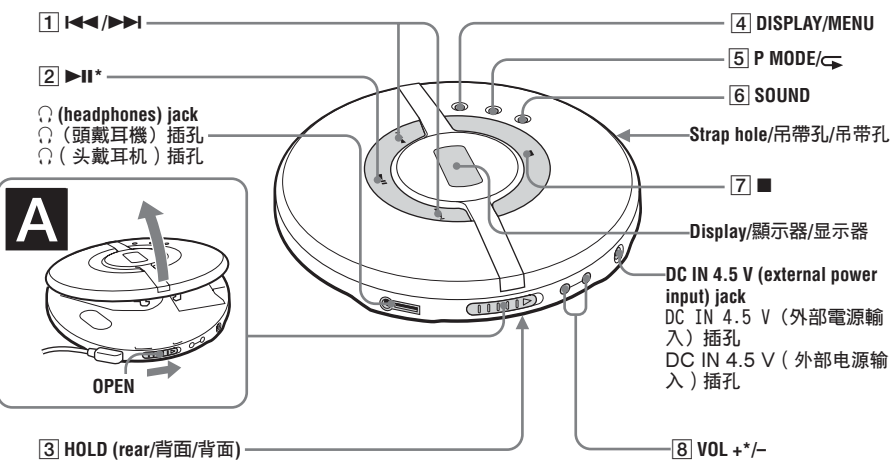

Portable CD Player

Operating Instructions
使用說明書
使用说明书

D-EJ100/EJ101

©2004 Sony Corporation Printed in Thailand

http://www.sony.net/

“WALKMAN” is a registered trademark of Sony Corporation to represent Headphone Stereo products. **WALKMAN** is a trademark of Sony Corporation.

CD player (front)/CD 唱機 (正面)/CD 播放机 (正面)

*The button has a tactile dot.
* 按鈕帶有觸感圓點。
* 按鍵帶有觸感圓點。